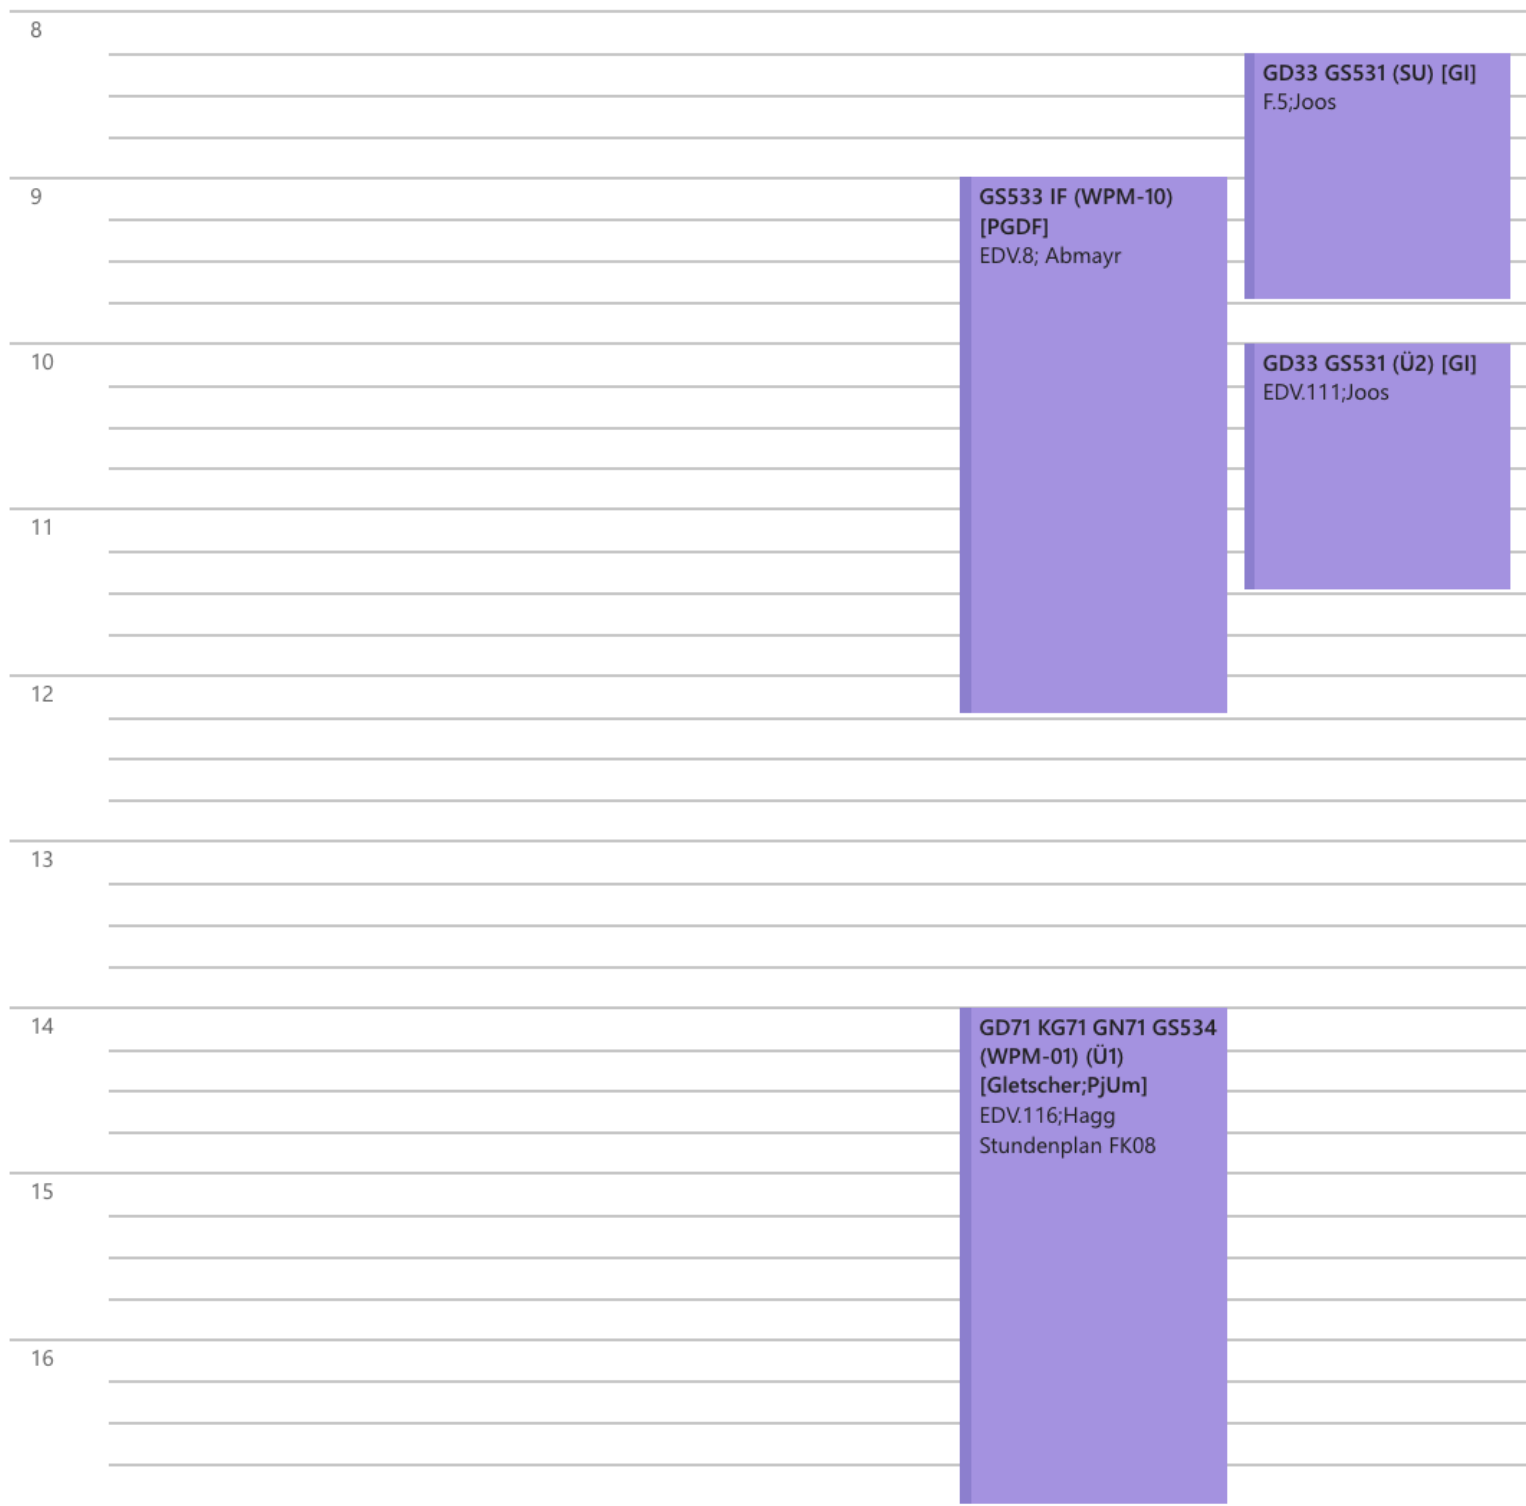

07.10.2024 bis 11.10.2024

 **FK08 Stundenplan**

Oktober 2024

November 2024

M	D	M	D	F	S	S
30	1	2	3	4	5	6
7	8	9	10	11	12	13
14	15	16	17	18	19	20
21	22	23	24	25	26	27
28	29	30	31			

M	D	M	D	F	S	S
				1	2	3
4	5	6	7	8	9	10
11	12	13	14	15	16	17
18	19	20	21	22	23	24
25	26	27	28	29	30	1

- 7 Montag
- 8 Dienstag
- 9 Mittwoch
- 10 Donnerstag
- 11 Freitag