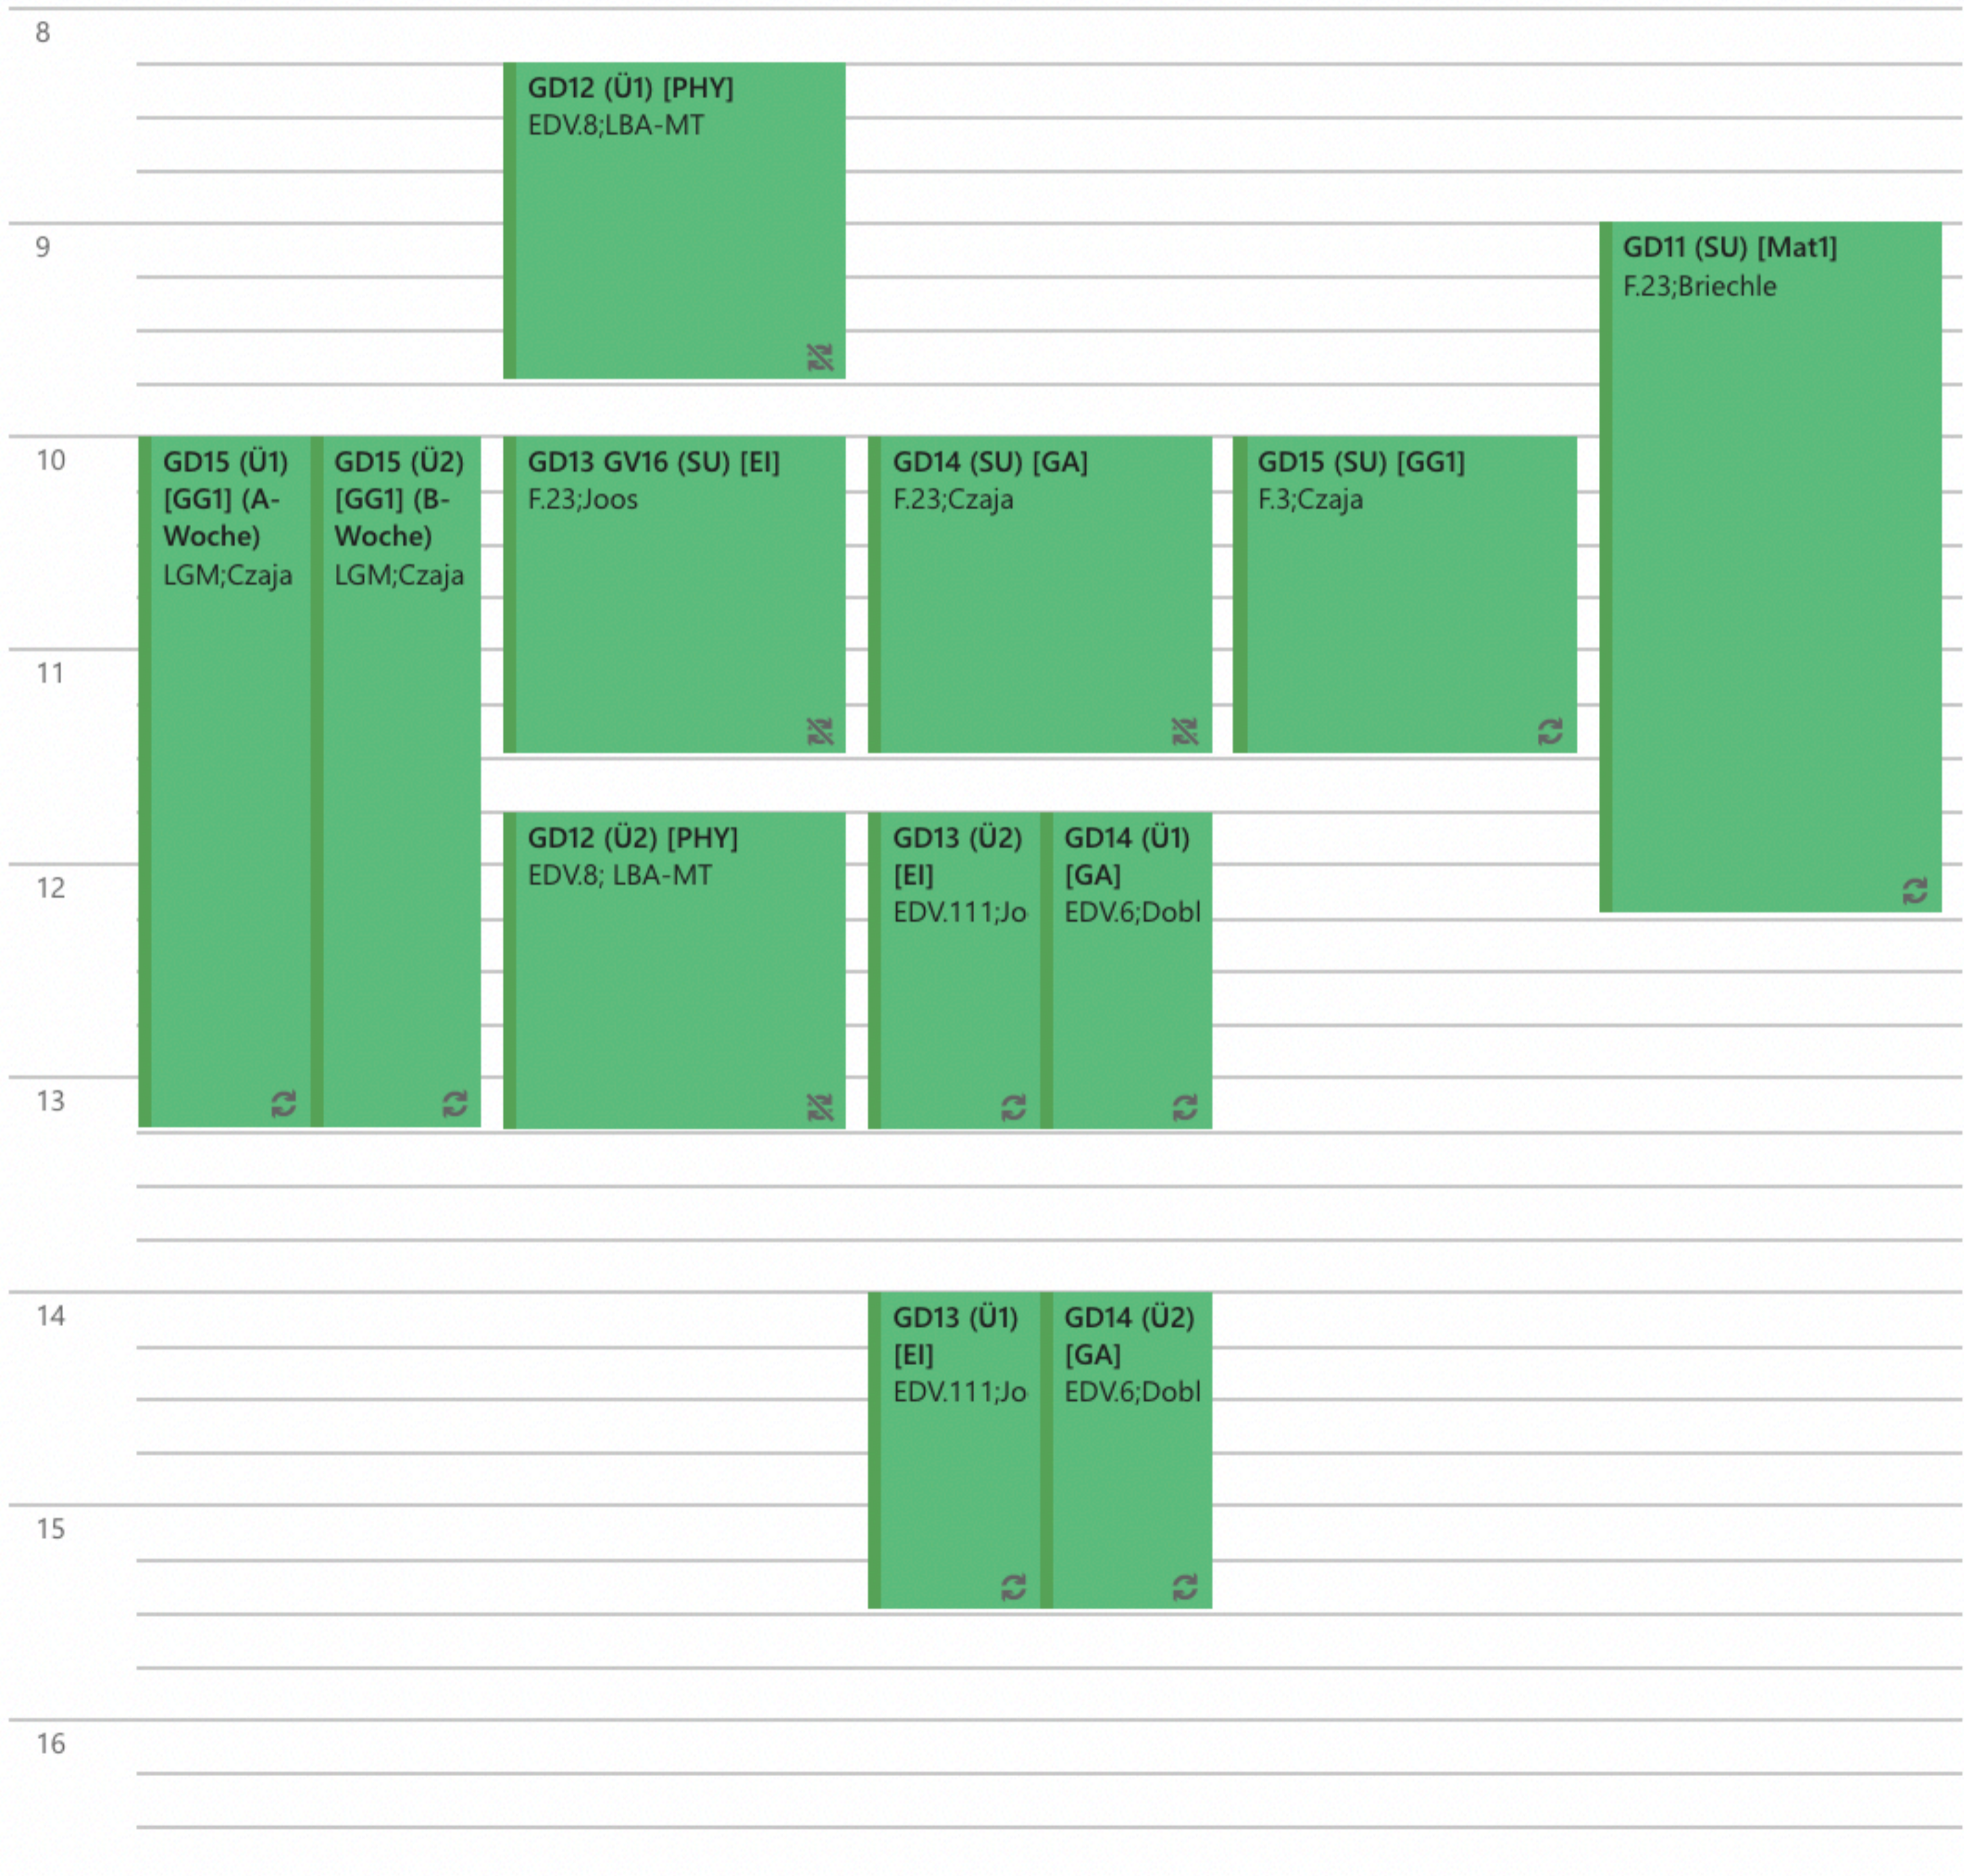

07.10.2024 bis 11.10.2024

 FK08 Stundenplan

Oktober 2024

November 2024

M	D	M	D	F	S	S	M	D	M	D	F	S	S
30	1	2	3	4	5	6					1	2	3
7	8	9	10	11	12	13	4	5	6	7	8	9	10
14	15	16	17	18	19	20	11	12	13	14	15	16	17
21	22	23	24	25	26	27	18	19	20	21	22	23	24
28	29	30	31				25	26	27	28	29	30	1

- 7 Montag
- 8 Dienstag
- 9 Mittwoch
- 10 Donnerstag
- 11 Freitag

Erläuterung GD WiSe

Ü1 = Studiengruppe 1 / Ü2 = Studiengruppe 2

MODUL-NR.	KÜRZEL	MODULTITEL
GD11	Mat1	Mathematik 1
GD12	PHY	Physik
GD13	IF	Einführung in die Informatik
GD14	GA	Geodätische Algorithmen
GD15	GG1	Geodätische Grundlagen 1
GD31	AR	Ausgleichsrechnung
GD32	CAD	CAD
GD33	GI	Geoinformatik
GD34	GDB	Geodatenbanken
GD35	GBS	Geobezugssysteme
GD36	CV	Computervision
GD51	NAV	Navigation
GD52	FE2	Fernerkundung 2
GD53	GV	Geovisualisierung
GD54	IG	Ingenieurgeodäsie
GD55	PBGIS	Projekt Bodenmanagement und GIS
GD56	PPM	Personal- und Projektmanagement