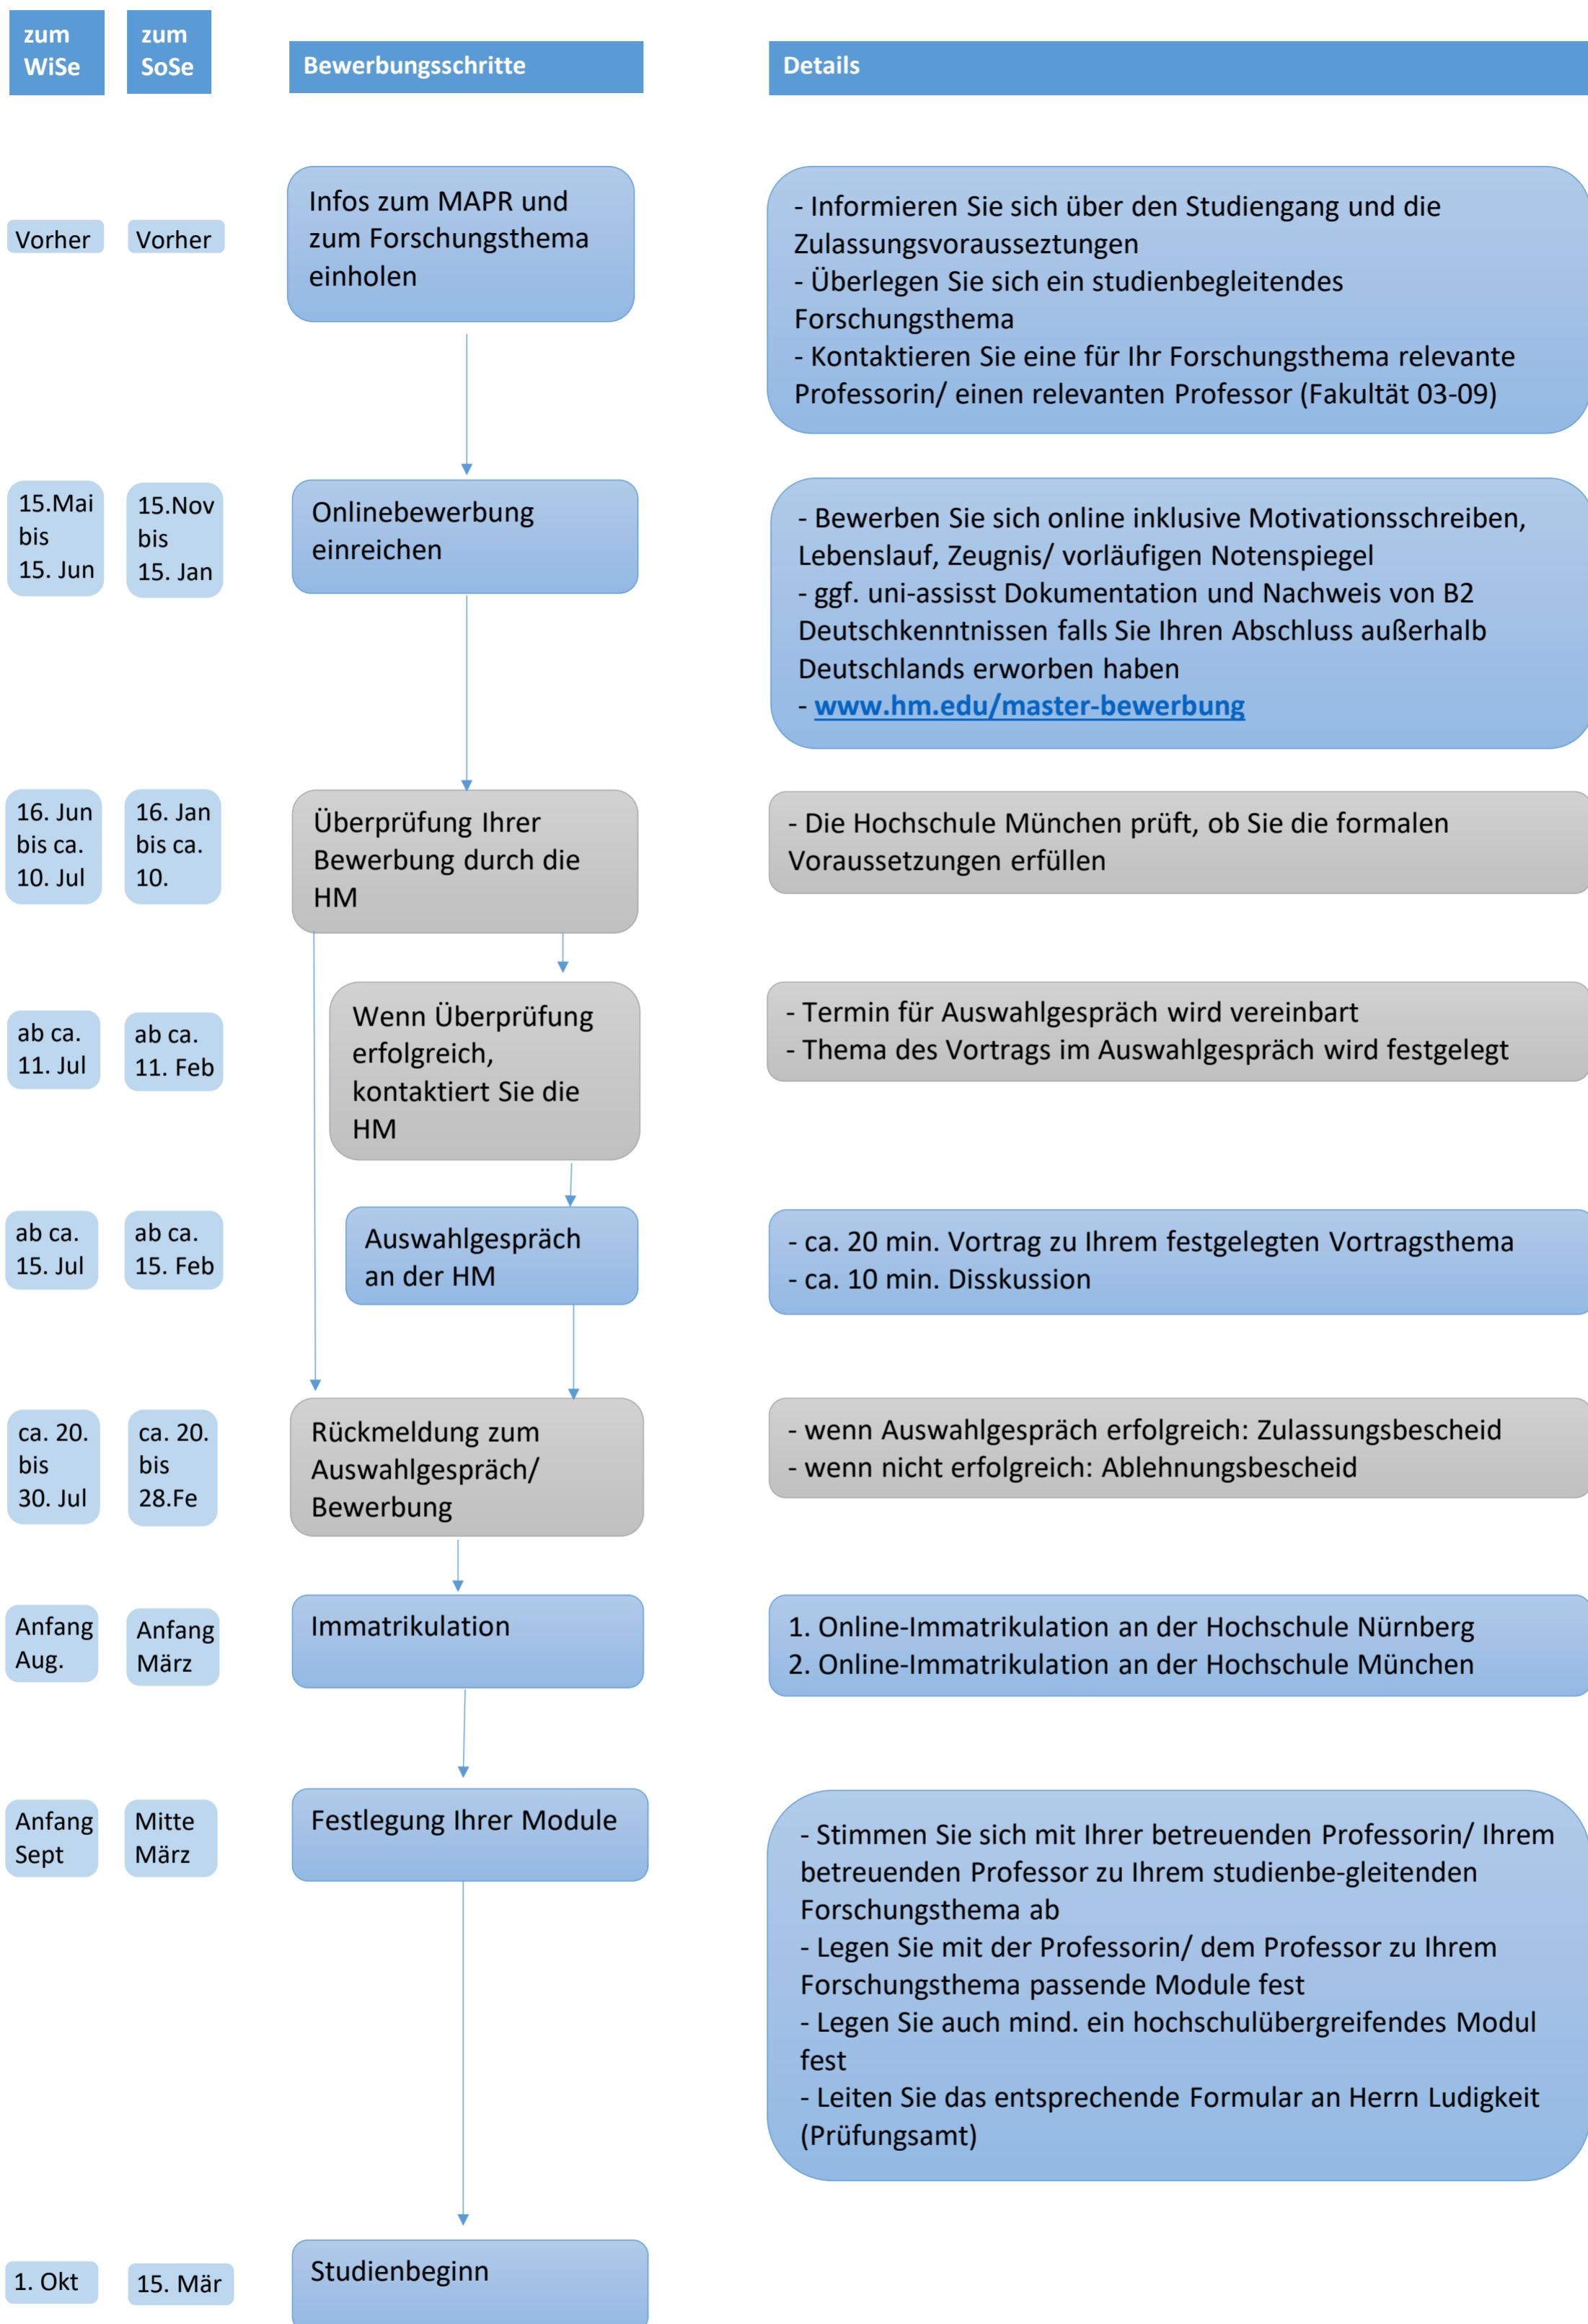

Empfehlungen zur Bewerbung für den MAPR an der Hochschule München

Schritte, die wir Studieninteressierten empfehlen

Übernimmt die Hochschule München