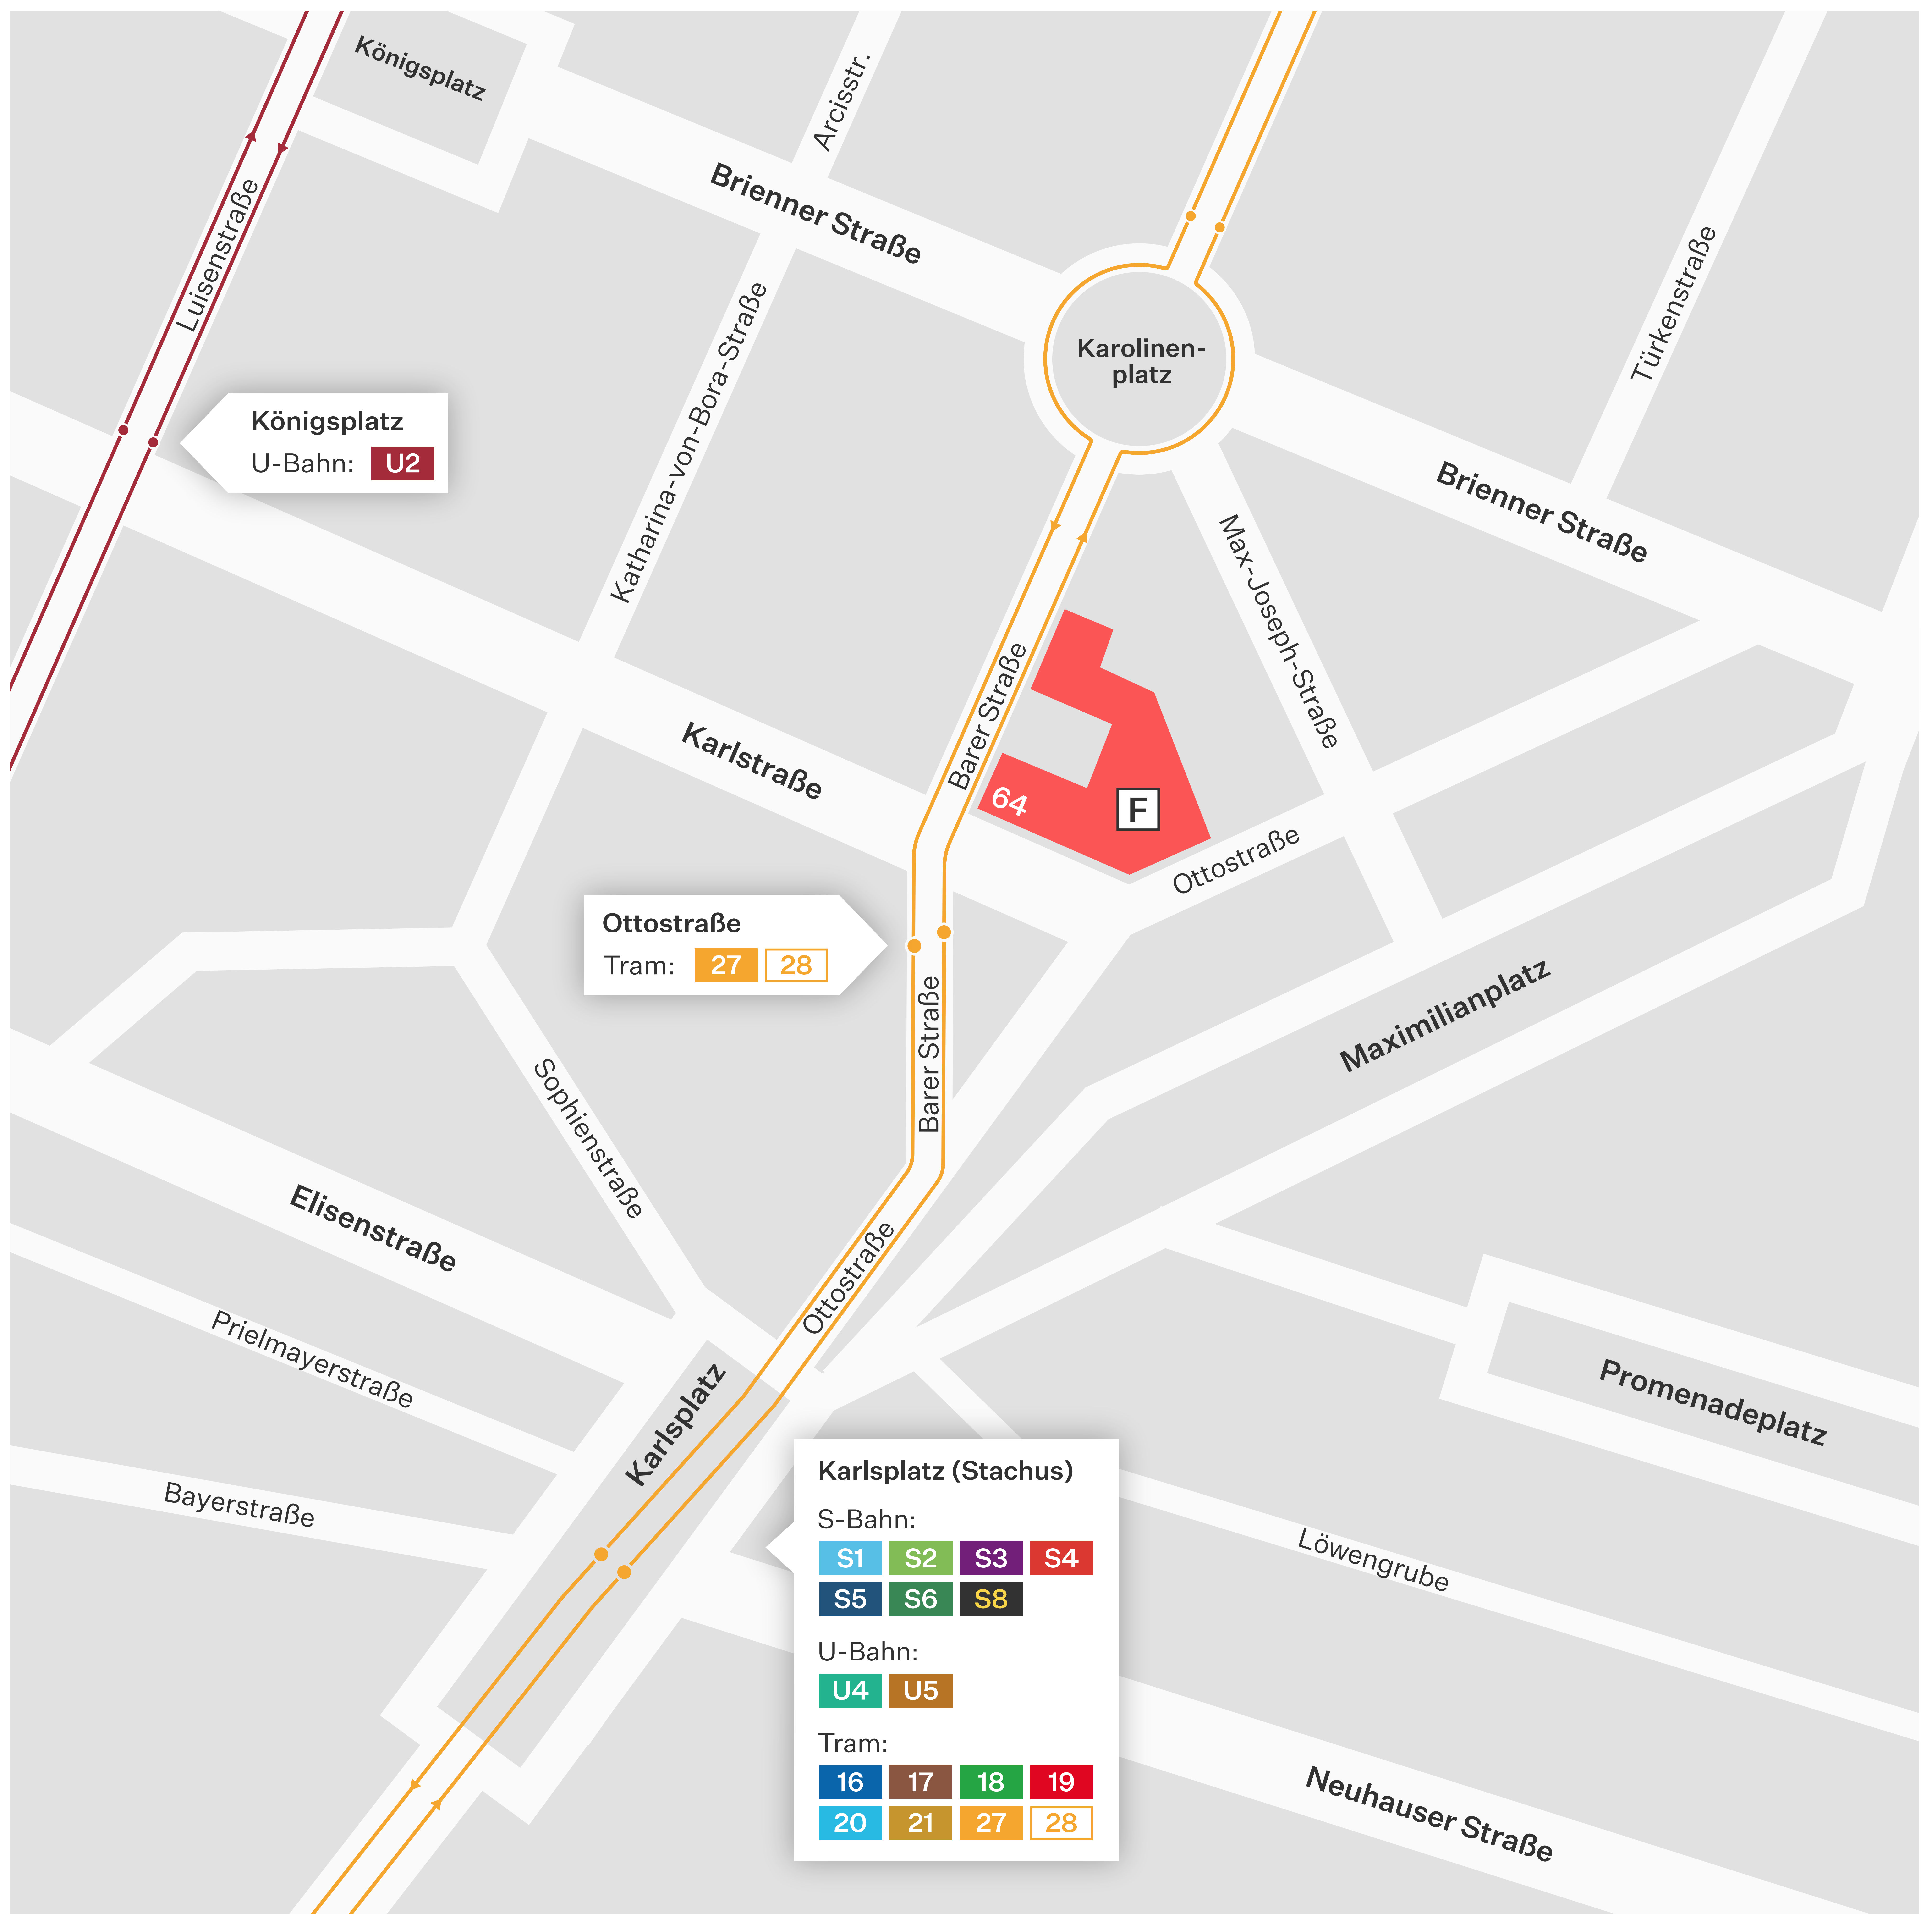

Campus Karlstraße

Anfahrt:

Mit S-Bahn oder U-Bahn U4/U5:
Zielhaltestelle Karlsplatz (Stachus)
(ca. 15 Min. Fußweg oder Weiterfahrt
mit Tram 27/28)

Mit Tram 27/28:
Zielhaltestelle Ottostraße
(fußläufig näher gelegen)